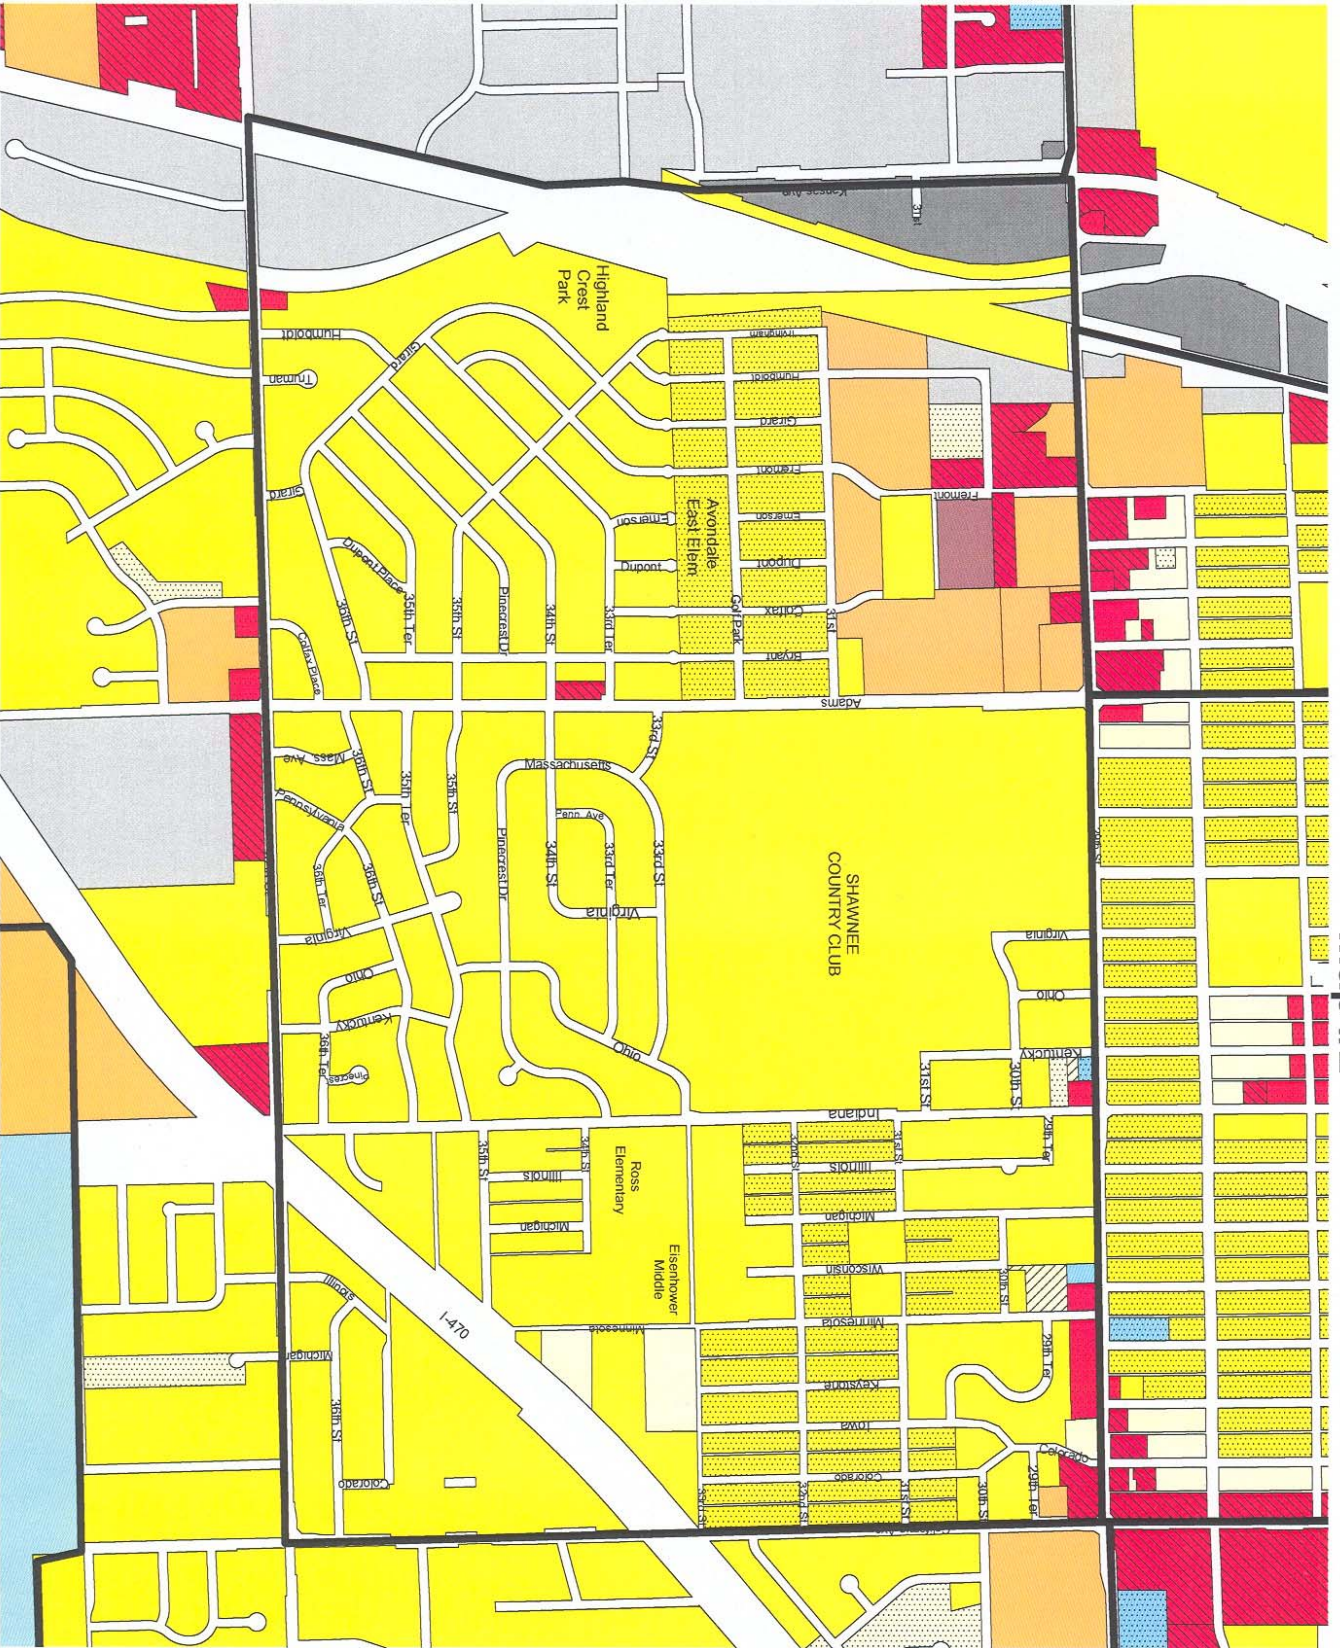

Hi-Crest Neighborhood Existing Zoning Map #2

- Zoning Classifications**
- C1
 - C2
 - C3
 - C4
 - C5
 - DO
 - E
 - I1
 - I2
 - M1
 - M2
 - M3
 - M4
 - O1
 - O2
 - O3
 - PUD
 - R1
 - R2
 - R3
 - R4
 - RR1
 - U1